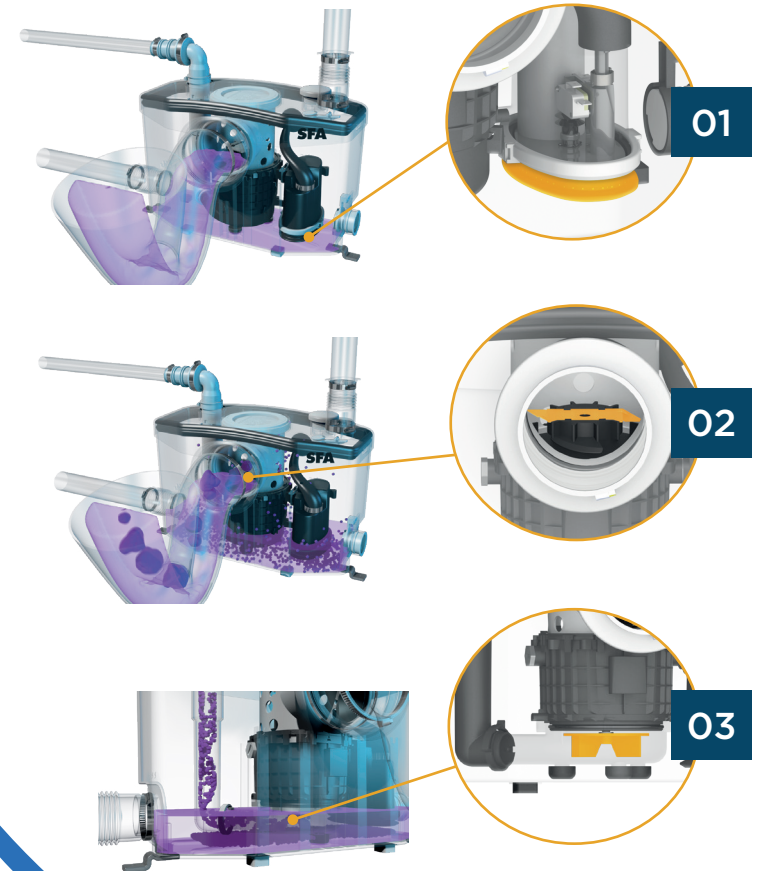

# Giải pháp SANITOILET là gì?

SANITOILET giúp khách hàng loại bỏ nước thải sinh hoạt (từ toilet, phòng tắm,...) một cách dễ dàng thông qua đường ống xả có đường kính nhỏ gọn.

01

Khi có nước chảy vào, **bộ phận cảm biến** sẽ kích hoạt động cơ máy hoạt động một cách tự động.

02

**Hệ thống lưỡi cắt** tích hợp trong máy sẽ nghiền nhỏ chất thải rắn và giấy.

03

Nhờ vào **tuabin xoay**, nước và chất thải đã được nghiền nhỏ được xả ra ngoài qua đường ống xả có đường kính nhỏ gọn.